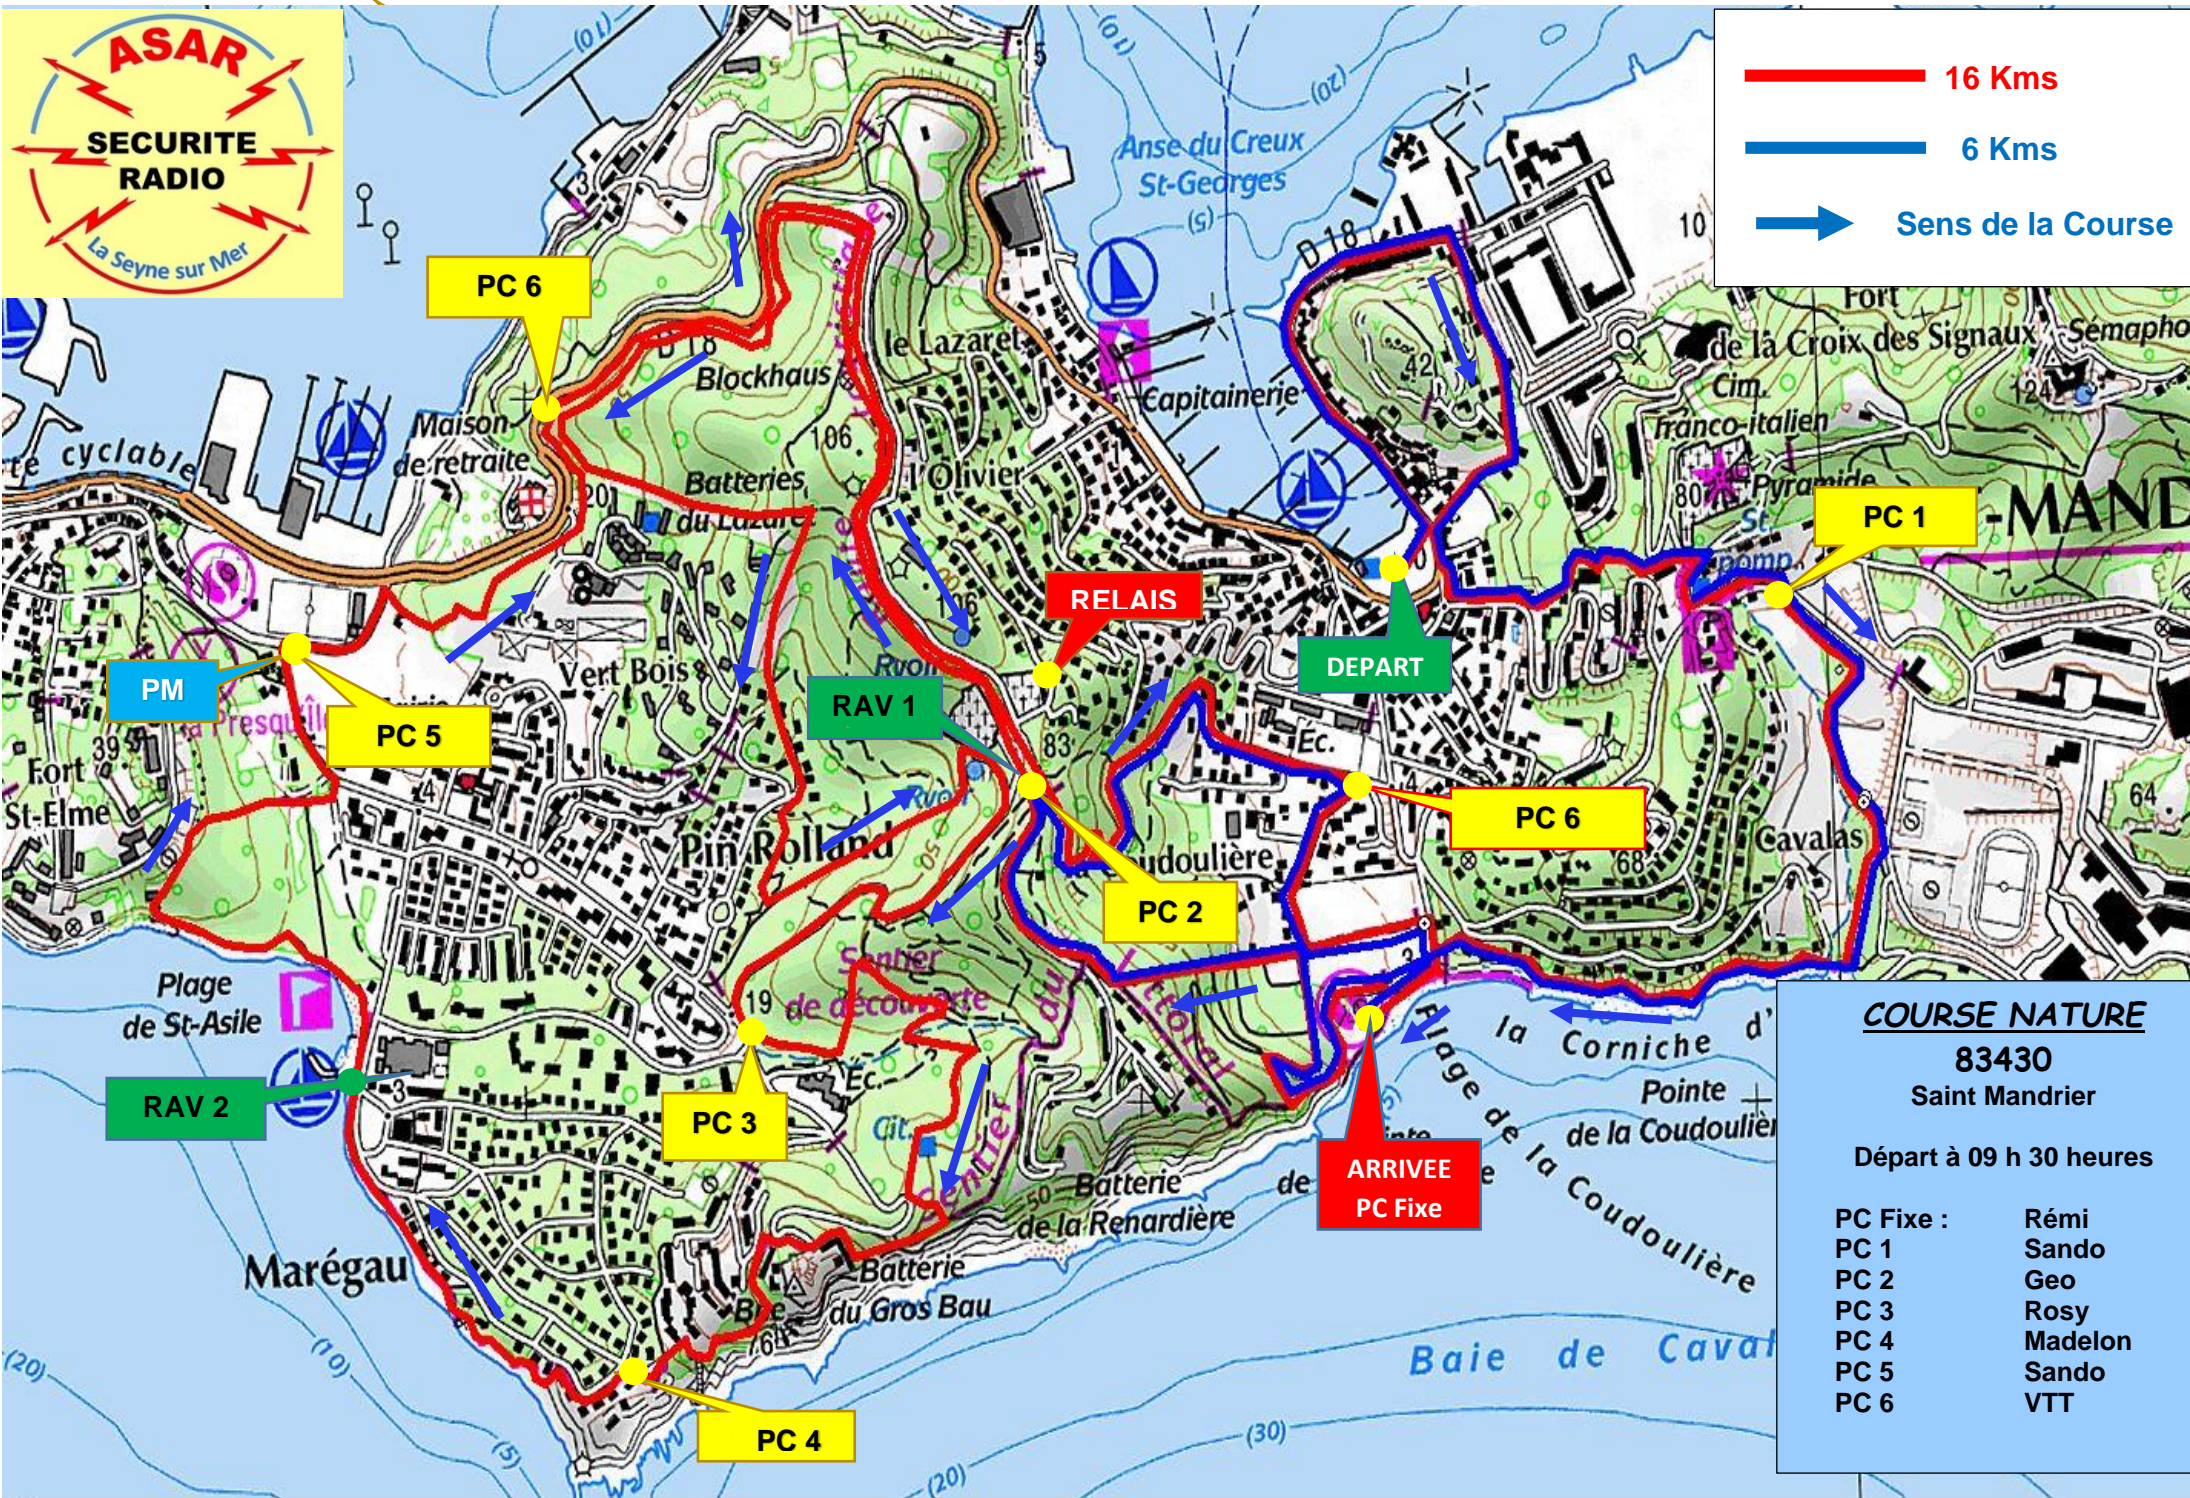

— 16 Kms  
— 6 Kms  
➔ Sens de la Course

**COURSE NATURE**  
83430  
Saint Mandrier  
Départ à 09 h 30 heures

PC Fixe :	Rémi
PC 1	Sando
PC 2	Geo
PC 3	Rosy
PC 4	Madelon
PC 5	Sando
PC 6	VTT